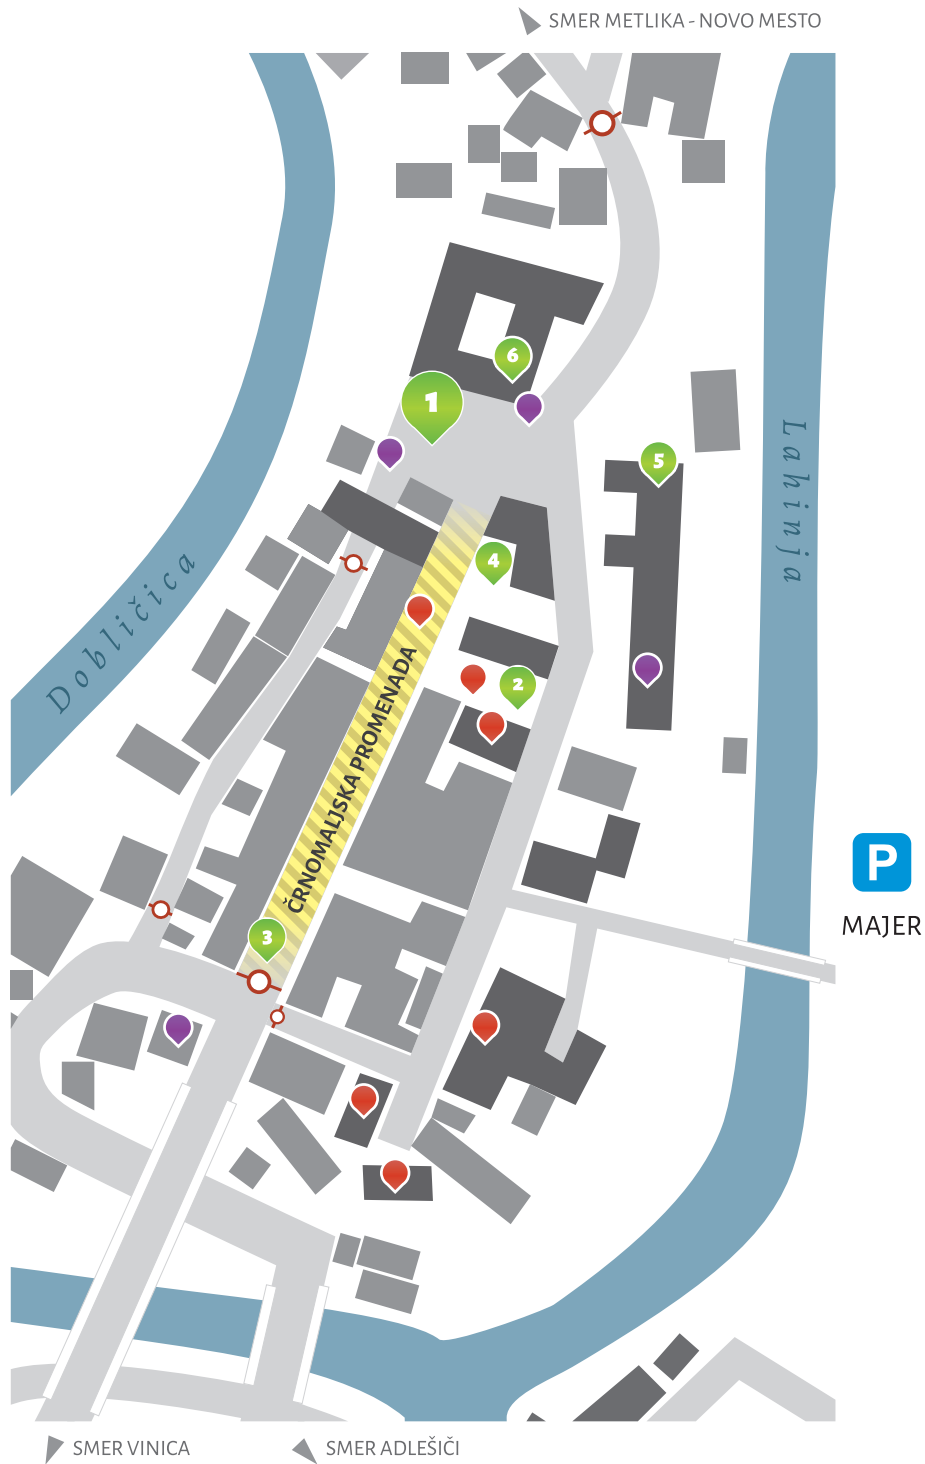

Prizorišča Jurjevanja

- | | | | |
|----------|-----------------------------------------------|--|--------------------|
| 1 | GLAVNI ODER | | GOSTINSKA PONUDBA |
| 2 | TRG PRI GLASBENI ŠOLI | | UMETNIŠKE RAZSTAVE |
| 3 | MALI ODER | | zapora ceste |
| 4 | OTROŠKI PROGRAM | | |
| 5 | MKK - VirejFest | | |
| 6 | Festivalska pisarna - TIC Črnomelj | | |